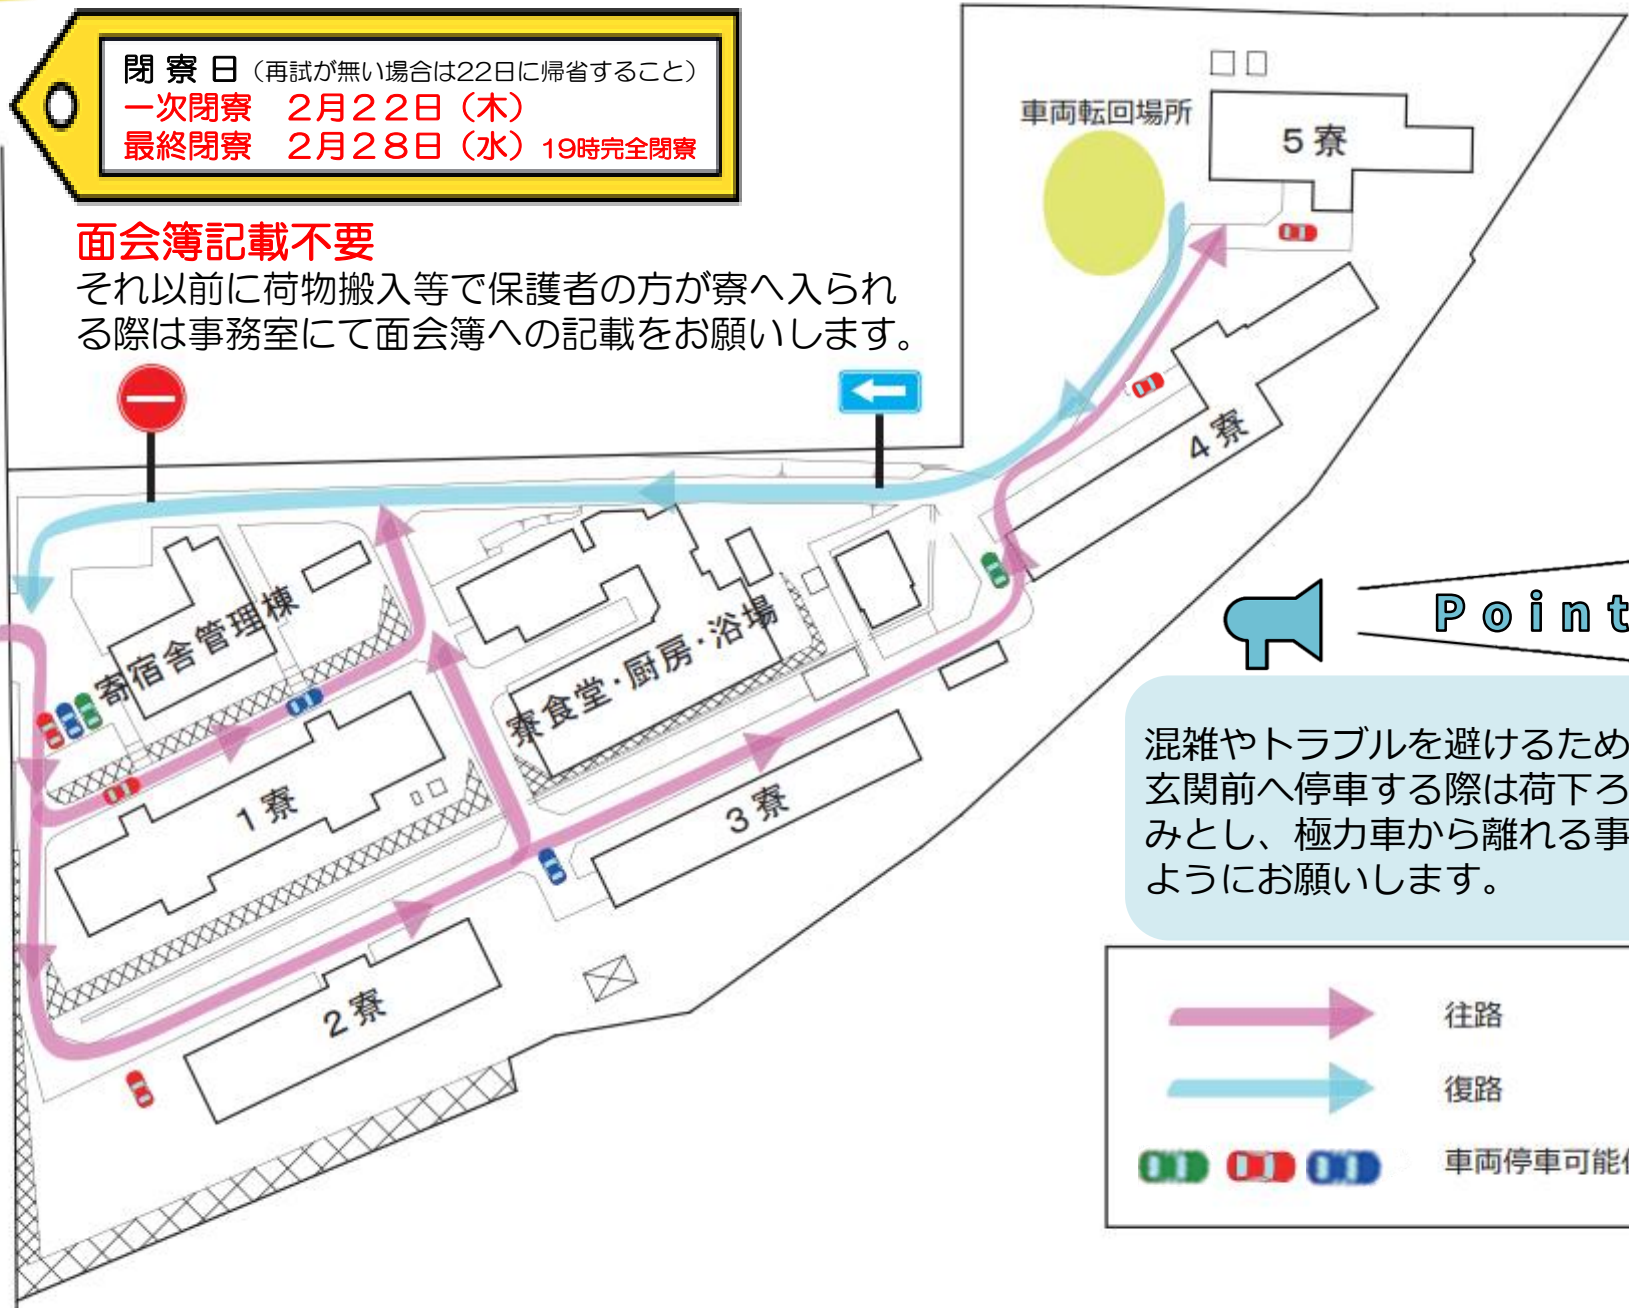

# 明野寮 車両案内図

閉寮日 (再試が無い場合は22日に帰省すること)  
一次閉寮 2月22日(木)  
最終閉寮 2月28日(水) 19時完全閉寮

## 面会簿記載不要

それ以前に荷物搬入等で保護者の方が寮へ入られる際は事務室にて面会簿への記載をお願いします。

市道

入口

Point!!

混雑やトラブルを避けるため、各寮玄関前へ停車する際は荷下ろし時のみとし、極力車から離れる事が無いようにお願いします。

- 往路
- 復路
- 車両停車可能位置