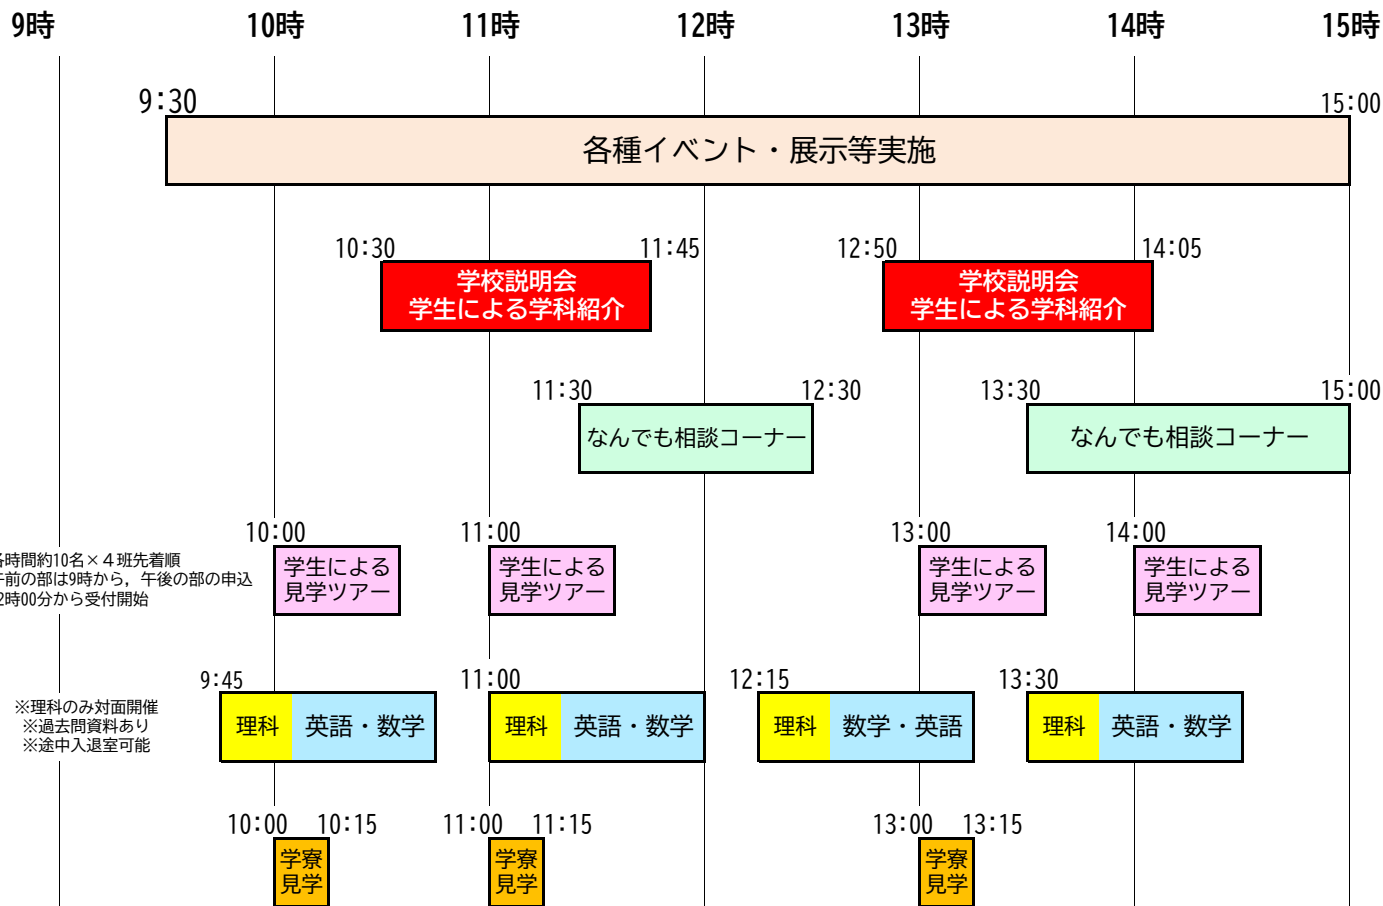

タイムスケジュール

※各時間約10名×4班先着順
 ※午前の部は9時から、午後の部の申込は12時00分から受付開始

※理科のみ対面開催
 ※過去問資料あり
 ※途中入退室可能